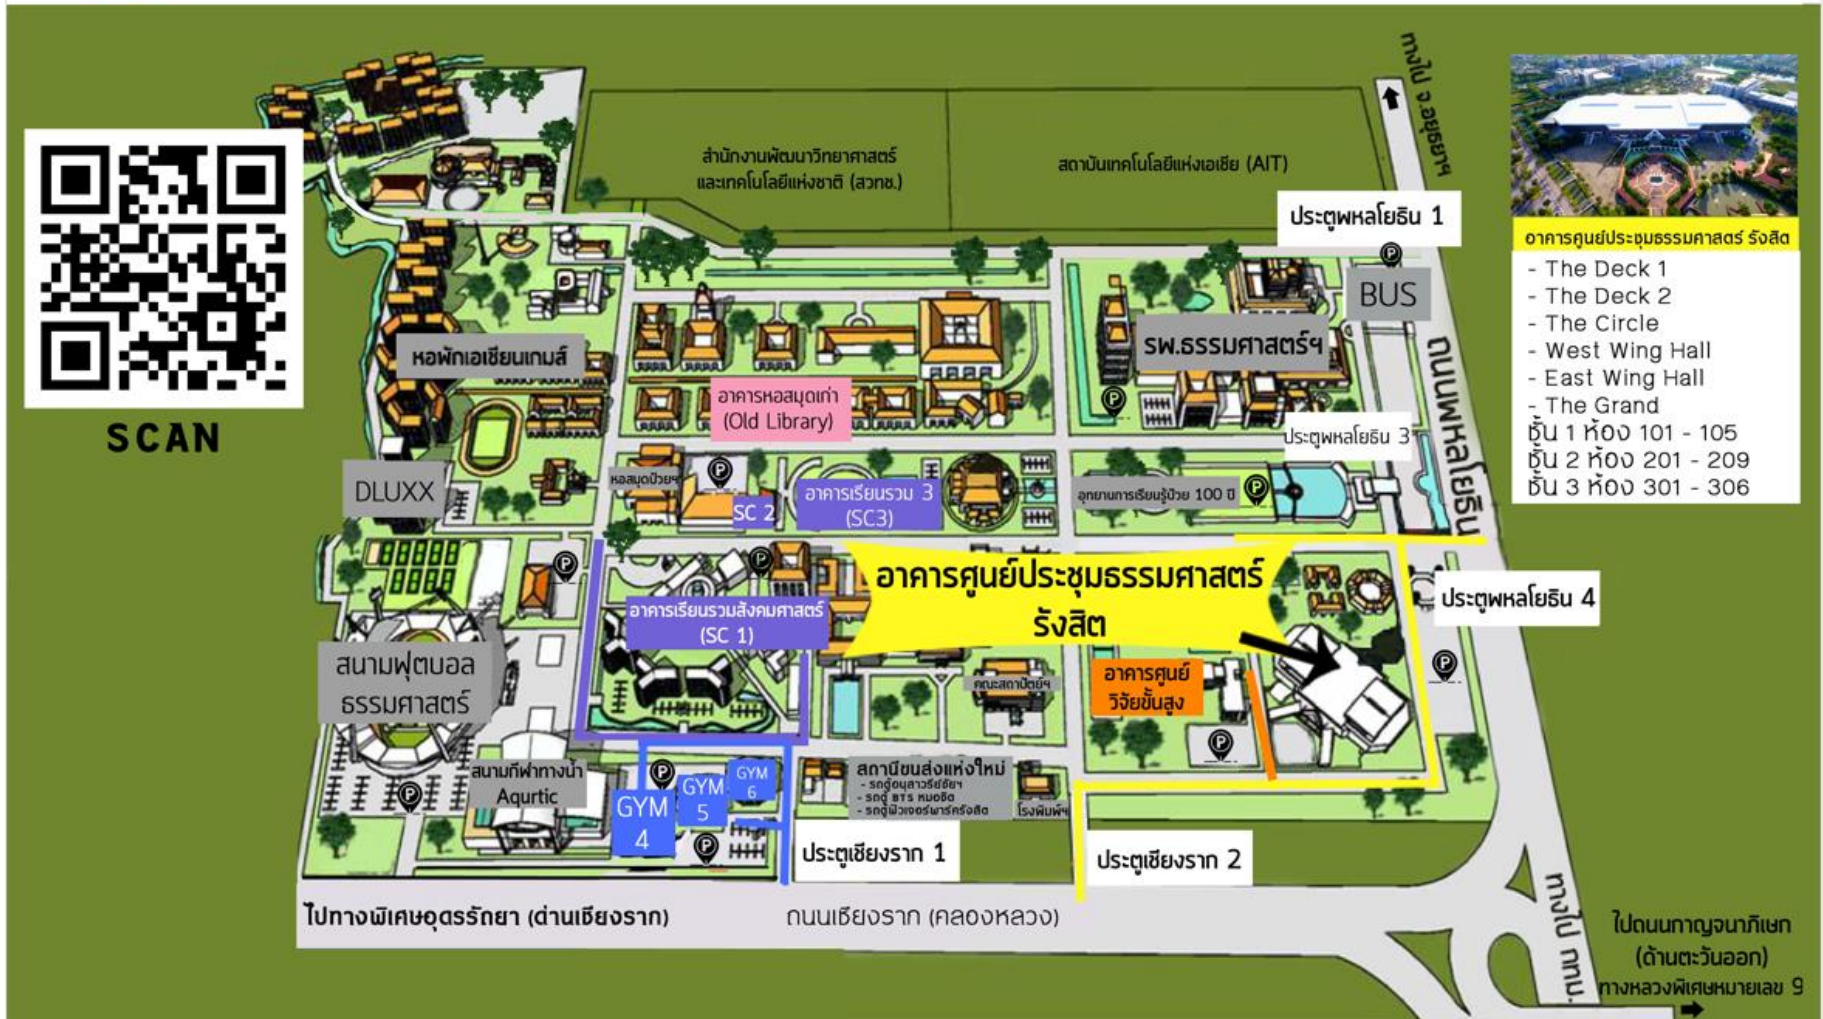

แผนที่สนามสอบมหาวิทยาลัยธรรมศาสตร์ ศูนย์รังสิต

SCAN

อาคารศูนย์ประชุมธรรมศาสตร์ รังสิต

- The Deck 1
- The Deck 2
- The Circle
- West Wing Hall
- East Wing Hall
- The Grand
- ชั้น 1 ห้อง 101 - 105
- ชั้น 2 ห้อง 201 - 209
- ชั้น 3 ห้อง 301 - 306